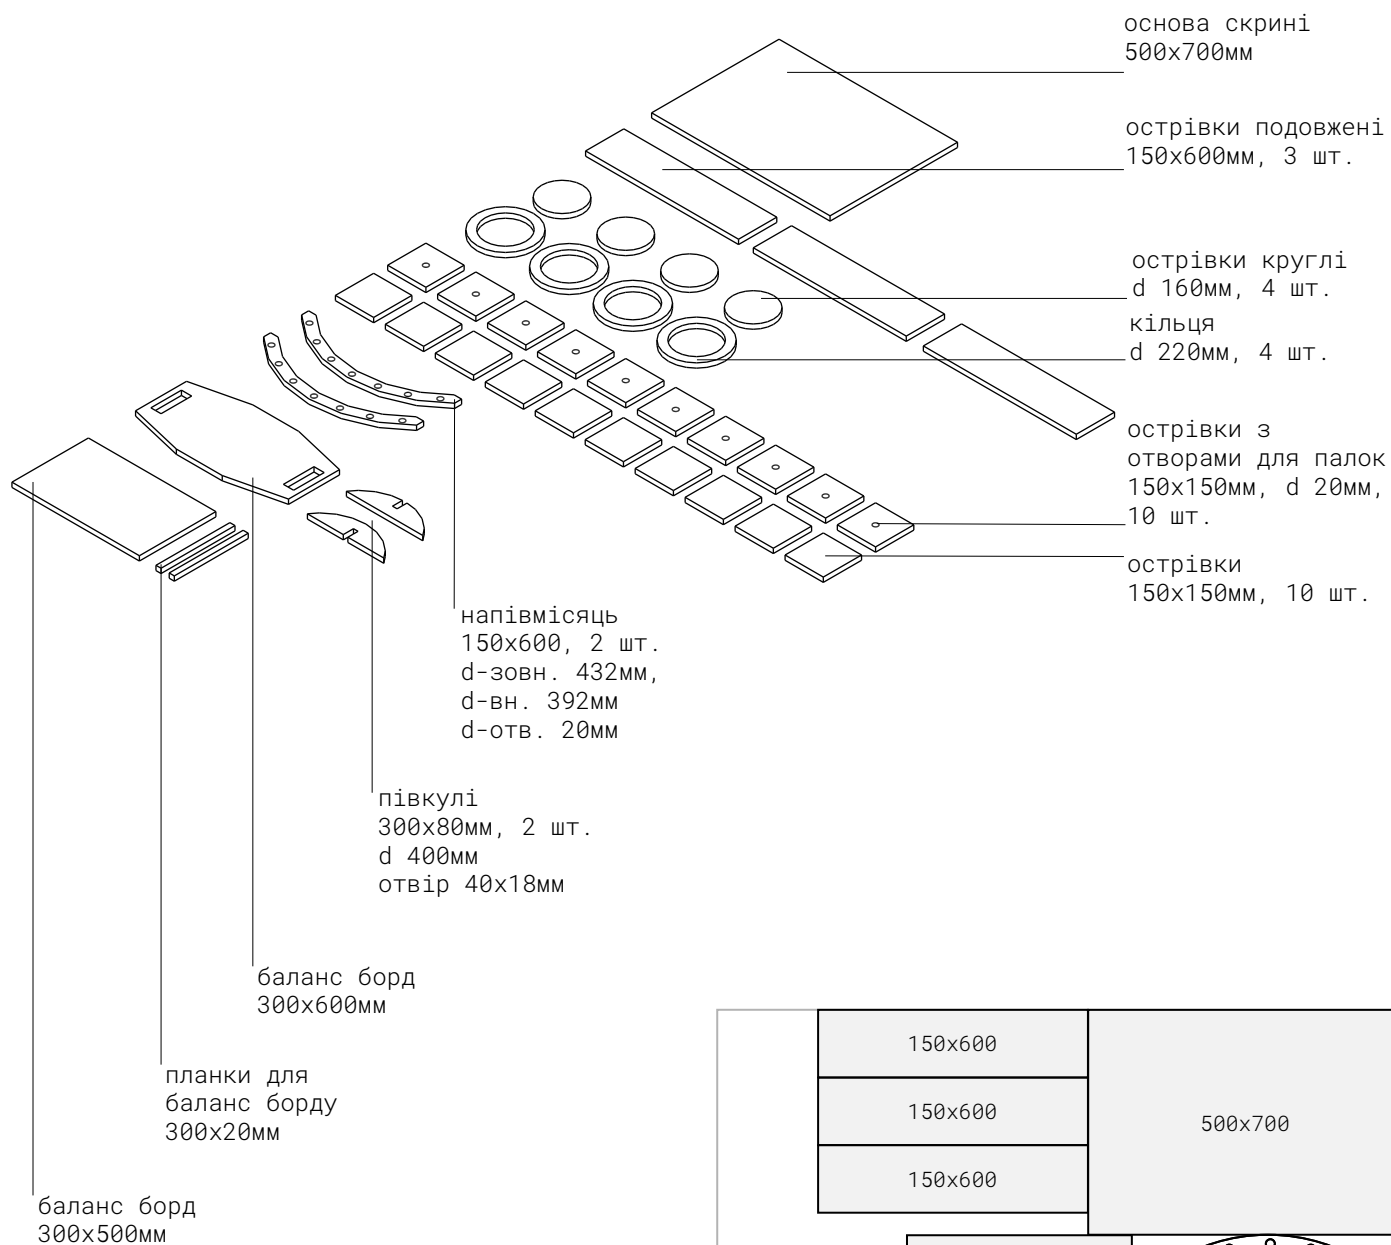

1	МЕБЛЕВИЙ ЩИТ	2000x600x18 мм	1 шт.
2	ФАНЕРА	1525x1525x18 мм	1 шт.
3	ЧЕРЕНКИ ДЛЯ ЛОПАТ	1200 мм	10 шт.
4	МОТУЗКА	d7 мм	4,4 м
5	КЛЕЙ СТОЛЯРНИЙ	0,25 л	1 шт.
6	КОЛЕСИКИ	d75 мм	4 шт.
7	ОЛІЯ ДЛЯ ДЕРЕВИНИ	0,25 л	1 шт.
8	АКРИЛОВА ФАРБА		4 шт.
9	САМОРИЗИ	60 мм	28 шт.
		50 мм	16 шт.
		15 мм	16 шт.

Розкрійка.
Меблевай щит для скрині.

105x500	105x500	105x500	
700x500	700x500	500x500	175x500

Розкрійка.*
Фанера для елементів з
основою для скрині.

*важливо
 при нанесенні розкрійки робити
 відступ між елементами в 3-5мм

**Розміри.
Інші елементи.**

Брус
d 8-12
300мм

Черенки для лопати
1200мм, 5шт.
600мм, 10шт.

Черенки для лопати
1200мм, 3шт.
400мм, 7шт.