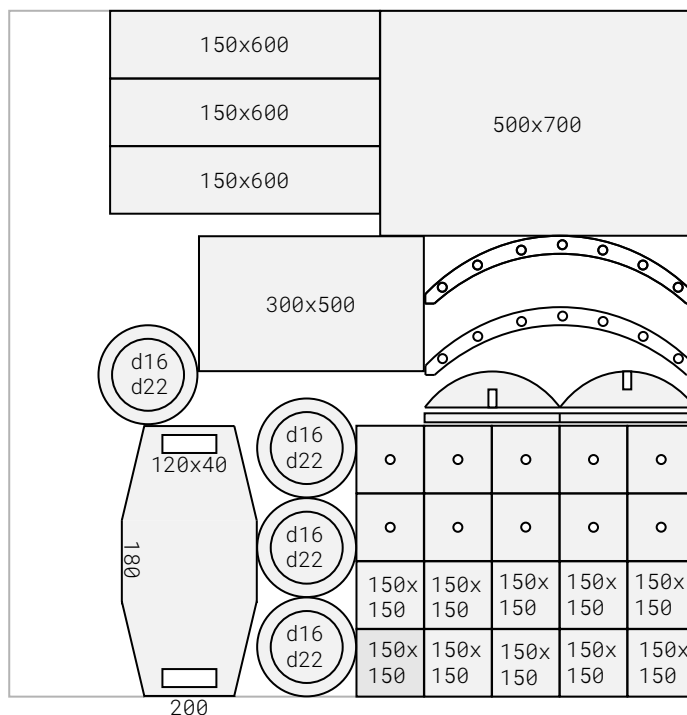

1	МЕБЛЕВИЙ ЩИТ	2000x600x18 мм	1 шт.
2	ФАНЕРА	1525x1525x18 мм	1 шт.
3	ЧЕРЕНКИ ДЛЯ ЛОПАТ	1200 мм	10 шт.
4	МОТУЗКА	d7 мм	4,4 м
5	КЛЕЙ СТОЛЯРНИЙ	0,25 л	1 шт.
6	КОЛЕСИКИ	d75 мм	4 шт.
7	ОЛІЯ ДЛЯ ДЕРЕВИНИ	0,25 л	1 шт.
8	АКРИЛОВА ФАРБА		4 шт.
9	САМОРИЗИ	60 мм	28 шт.
		50 мм	16 шт.
		15 мм	16 шт.

Розкрійка.
Меблевай щит для скрині.

105x500	105x500	105x500	
700x500	700x500	500x500	175x500

Розкрійка.*
Фанера для елементів з
основою для скрині.

*важливо
 при нанесенні розкрійки робити
 відступ між елементами в 3-5мм

**Розміри.
Інші елементи.**

Брус
d 8-12
300мм

Черенки для лопати
1200мм, 5шт.
600мм, 10шт.

Черенки для лопати
1200мм, 3шт.
400мм, 7шт.