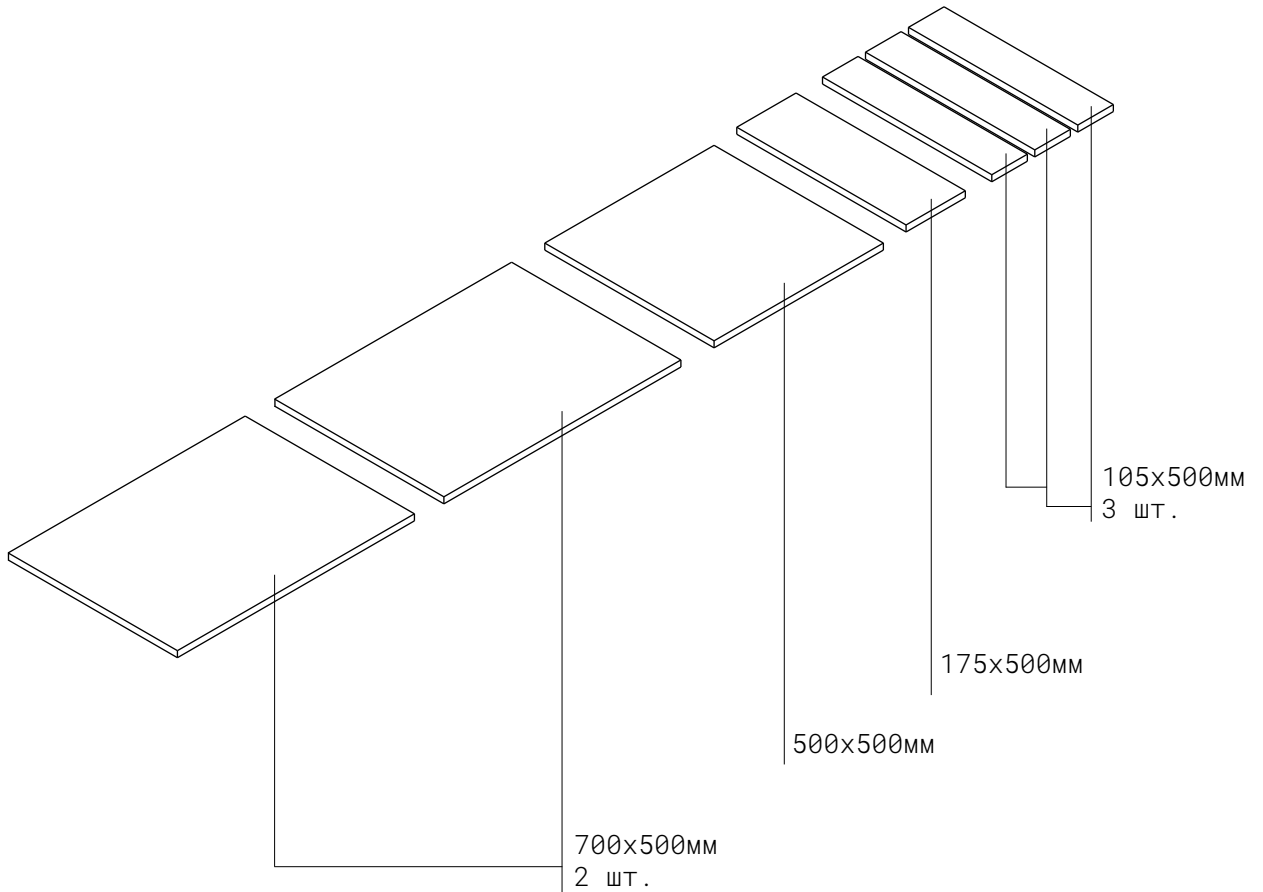

1	МЕБЛЕВИЙ ЩИТ	2000x600x18 мм	1 шт.
2	ФАНЕРА	1525x1525x18 мм	1 шт.
3	ЧЕРЕНКИ ДЛЯ ЛОПАТ	1200 мм	10 шт.
4	МОТУЗКА	d7 мм	4,4 м
5	КЛЕЙ СТОЛЯРНИЙ	0,25 л	1 шт.
6	КОЛЕСИКИ	d75 мм	4 шт.
7	ОЛІЯ ДЛЯ ДЕРЕВИНИ	0,25 л	1 шт.
8	АКРИЛОВА ФАРБА		4 шт.
9	САМОРИЗИ	60 мм	28 шт.
		50 мм	16 шт.
		15 мм	16 шт.

Розкрійка.
Меблевай щит для скрині.

105x500	105x500	105x500	
700x500	700x500	500x500	175x500

Розкрійка.*
Фанера для елементів з
основою для скрині.

*важливо
 при нанесенні розкрійки робити
 відступ між елементами в 3-5мм

**Розміри.
Інші елементи.**

Брус
d 8-12
300мм

Черенки для лопати
1200мм, 5шт.
600мм, 10шт.

Черенки для лопати
1200мм, 3шт.
400мм, 7шт.